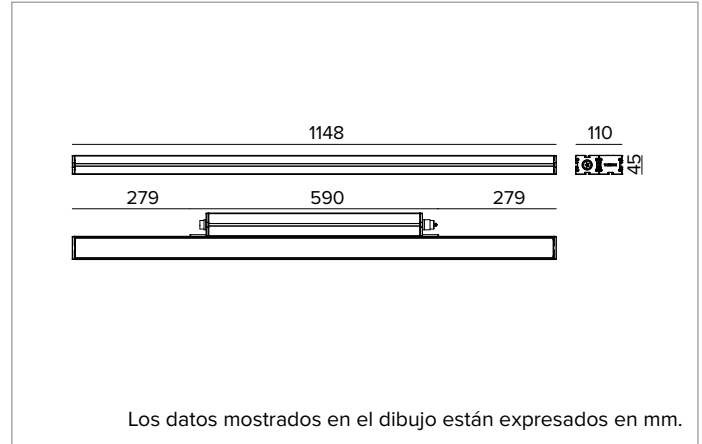

E0554GWL830D2BA | JEDI NOVA 55 Proyector Side Box Proyector lineal orientable de LED

		3000K	H(m)	D1(m)	D2(m)	Emax(lx)
		Ra80	11°	59°		
Fixture Power	70W	1	0.19	1.14	22647	
Source Flux	9096lm	2	0.37	2.28	5662	
Fixture Flux	5750lm	3	0.56	3.42	2516	
Efficacy	82lm/W	4	0.74	4.56	1415	
TS2144	Imax=2490cd/klm	Imax	22647cd	5	0.93	5.70 906

Óptica: LENTE

Apertura del haz de luz: GRZ 10°x60°

Eficiencia óptica: 63%

Flujo luminaria: 5750lm

Rendimiento luminoso: 82lm/W

Seguridad fotobiológica: Conforme al grupo de riesgo RG1 (Riesgo Bajo)

CARACTERÍSTICAS MECÁNICAS